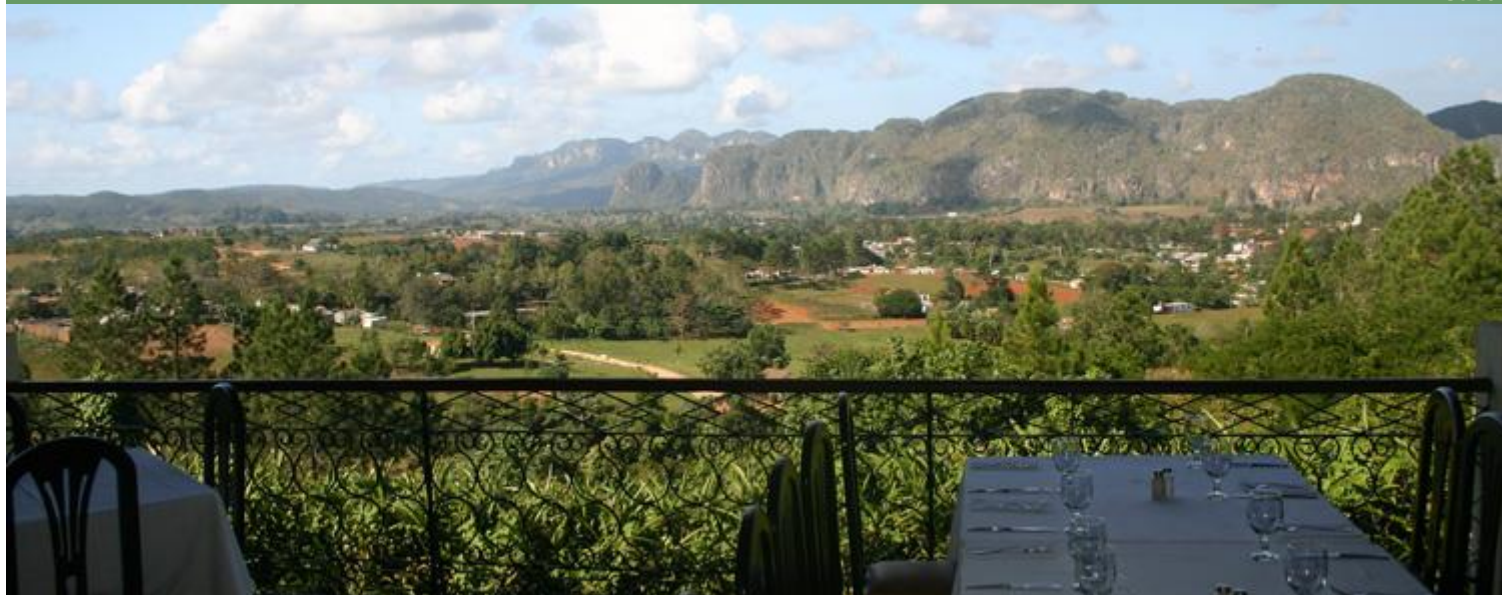

# Hotel La Ermita

Viñales

HOTEL LA ERMITA

Cuba

**HOTEL LA ERMITA**  
*3 Stelle*  
*Viñales*

Hotel Ermita è solo ad un chilometro dal centro di Viñales posto su una collina da cui si gode una incantevole vista sulla omonima valle.

Dispone di 64 spaziose camere dotate di ogni confort.

Grande piscina nel verde, negozi, ristorante, bar e grigliera.

Luogo di soggiorno ideale per scoprire le tante attrattive della Valle di Viñales, dichiarata dall'**UNESCO** patrimonio dell'umanità.